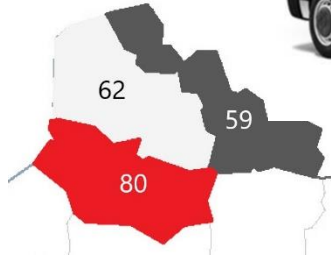

**Siège - 4 rue du Mont Templemars
59113 SECLIN - tpmat.59@gmail.com
Tel : 03.20.32.34.52 / Mob : 06.83.99.28.95**

Quality Changes the World

VOTRE CASQUE VR - AVEC VOTRE SY26

Valable jusqu'au 30/04/2021

Dans la limite des stocks

LA SY26 DANS LES CHIFFRES....

29.000 € HT Ou 480 € HT* par mois sur 5 ans

*sous réserve d'accord de financement

Valable sur stock limité

**SANS RENDEZ VOUS OU AVEC...
GRÂCE A NOTRE COUPON REPOSE
(Nous vous rappelons dès réception par
mail pour confirmer la date)**

**Plus de 15 ans d'expérience dans la
réparation et l'entretien de matériel TP.
3 véhicules ateliers pour les interventions
sur chantier et 2 ateliers (LILLE et DOUAI).**

RAISON SOCIALE :..... - CONTACT : Mme. M. .... - Tel : .....
Adresse postale :..... - Adresse Mail :.....
Disponibilités : .....
Vous êtes intéressé par .....